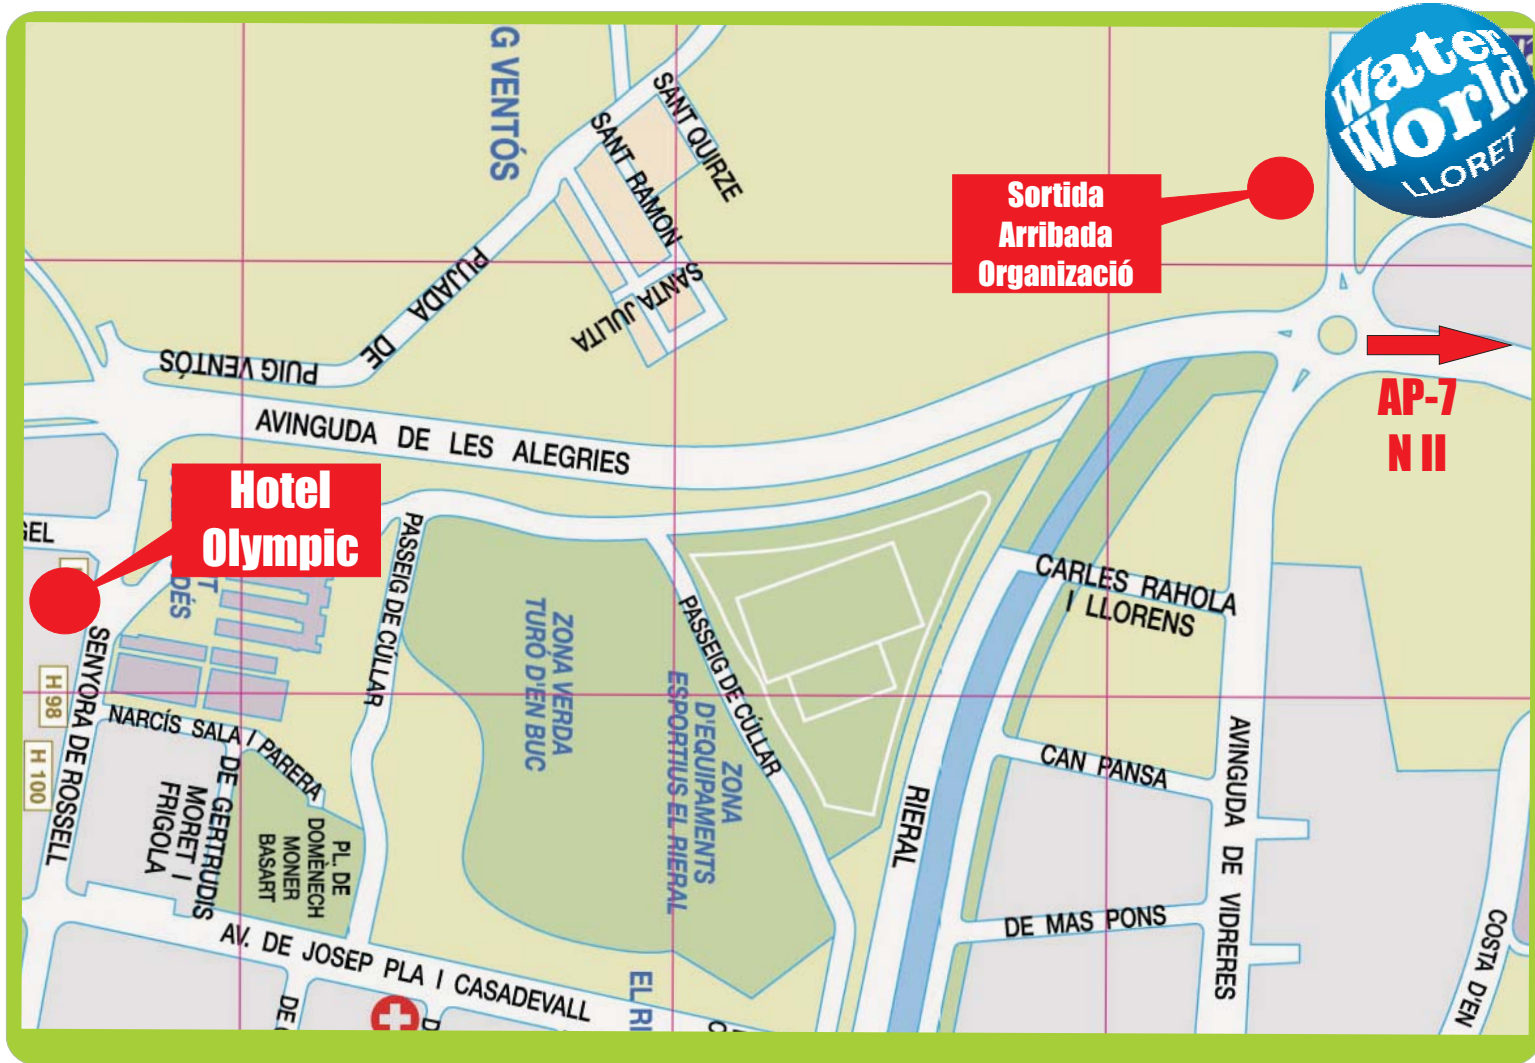

Rbk

RICOH
MONDO

ADO
Olympic rings
Spanish flag

Water World
LLORET

Font Selva

COTURSA
Hotels & Resorts

Coca-Cola

Campionat d'Espanya de Veterans Individual i Clubs

Plànol d'Ubicació

Oferta d'allotjament

Hotel Olympic Park****

Passatge Senyora De Rossell S/N,
17310 Lloret De Mar - 972 361 500

Preu Pensió Completa

Habitació doble 36 € / persona
Habitació individual 46 € / persona